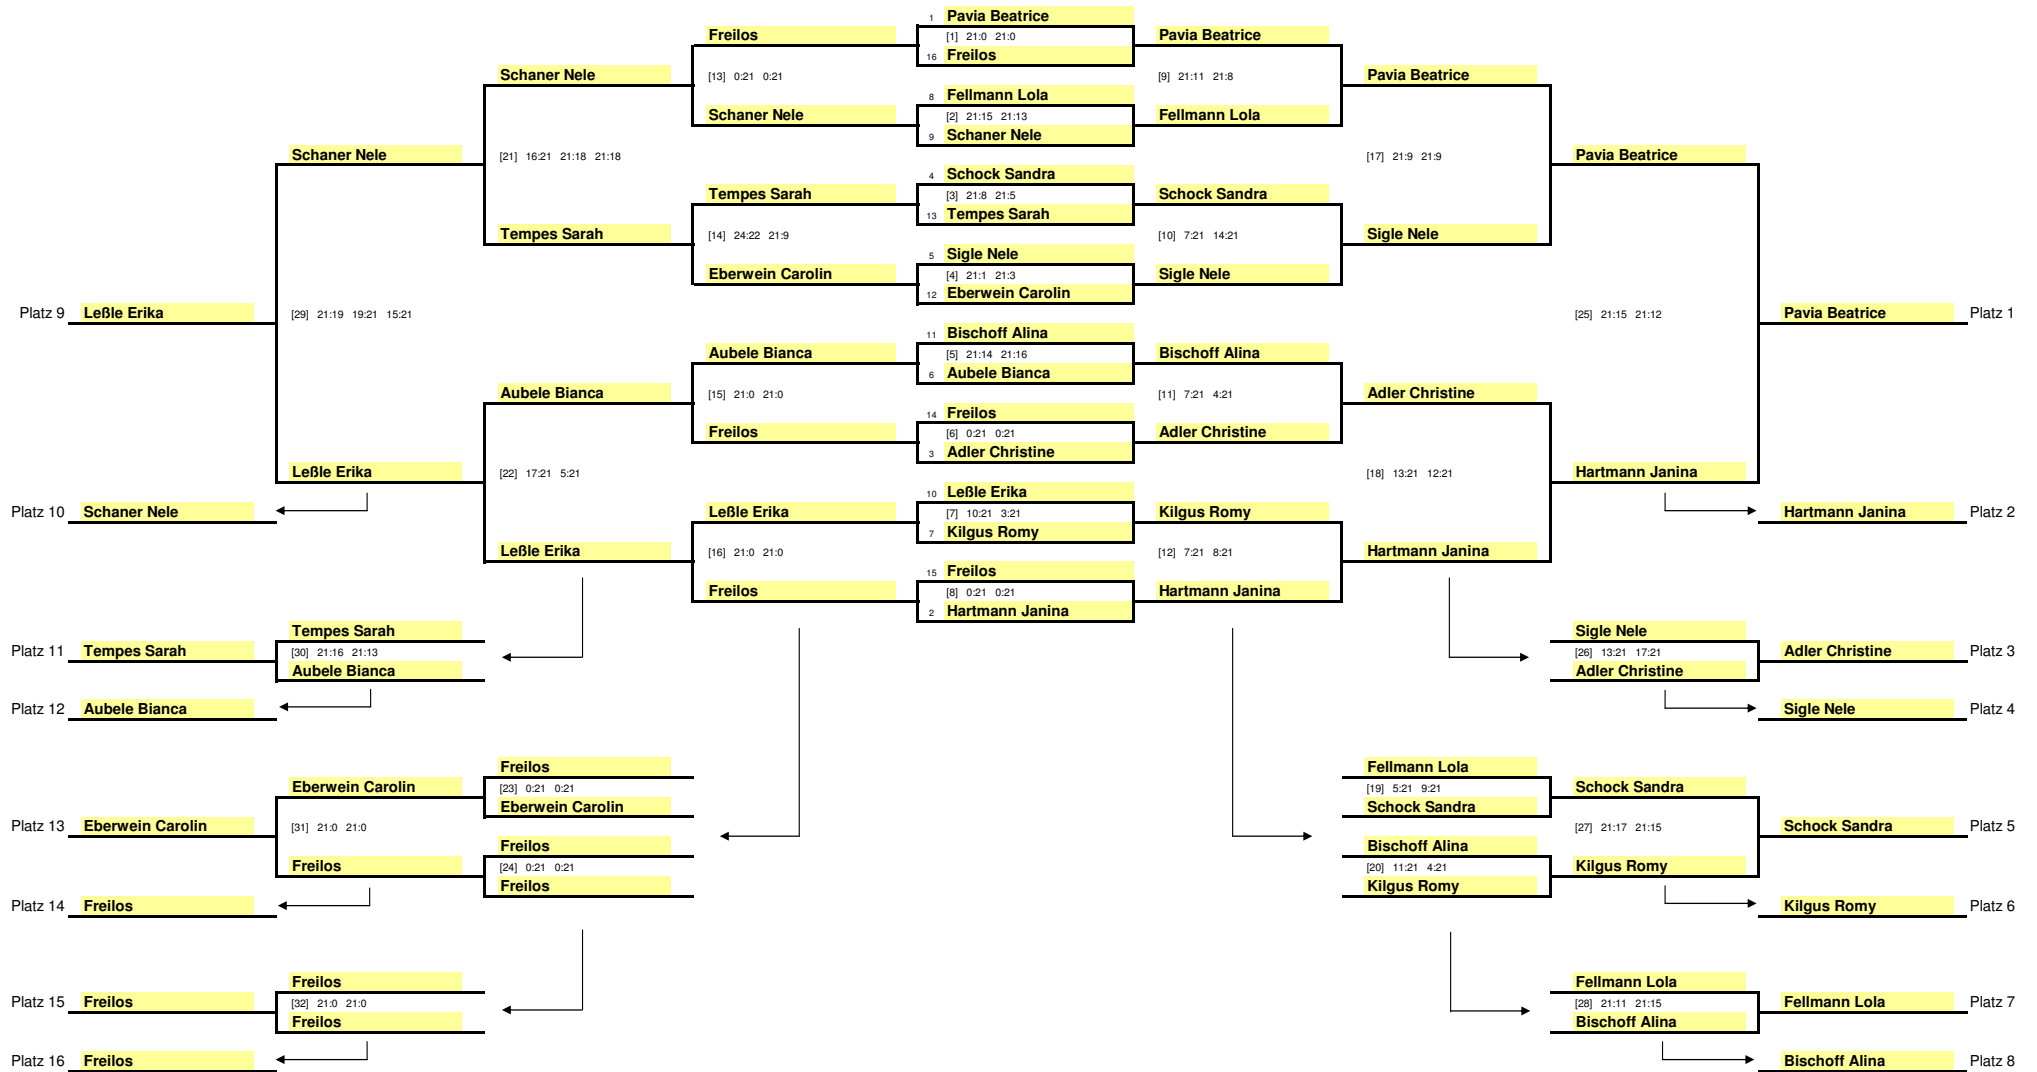

# **Mädcheneinzel U15**

*Setzliste - Spielverläufe - Endplatzierungen*

**1. Bezirks-Ranglistenturnier Nordwürttemberg  
der Schüler & Jugend 2017/18**

# Setzliste

## Mädcheneinzel U15

---

1	Pavia Beatrice (MTV Aalen)	0
2	Hartmann Janina (TSG Salach)	0
3	Adler Christine (TSV Schlierbach)	0
4	Schock Sandra (TSF Gschwend)	0
5	Sigle Nele (SG Schorndorf)	0
6	Aubele Bianca (TG Böhmenkirch)	0
7	Kilgus Romy (SV Fellbach)	0
8	Fellmann Lola (SV Kornwestheim)	0
9	Schaner Nele (TSV Neuhausen)	0
10	Leßle Erika (MTV Aalen)	0
11	Bischoff Alina (TSV Weikersheim)	0
12	Eberwein Carolin (TSV Neuhausen)	0
13	Tempes Sarah (SG Schorndorf)	0
14	Freilos	0
15	Freilos	0
16	Freilos	0

# Endplatzierung